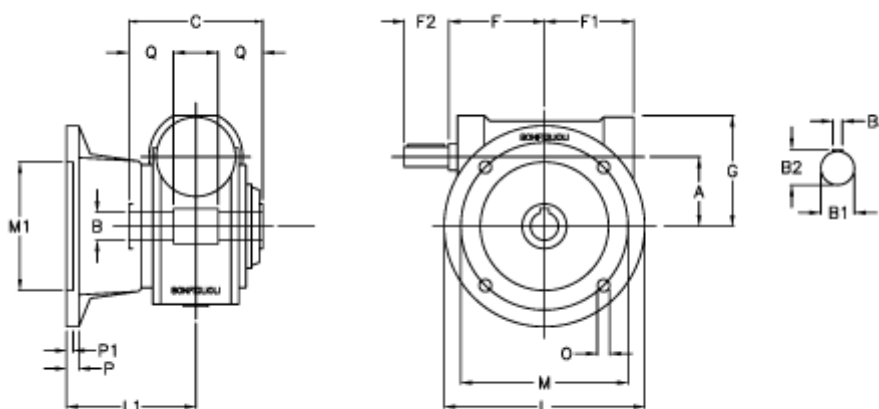

Varenummer: 3901150056400
 Beskrivelse: Snekkegear med fri indgangsaksel
 VF 150F-56-HS

Mål

a	= 150.0	F1 = 179	P = 22
B	= 50	F2 = 65	P1 = 20
B1	= 35	g = 218	Q = 55.0
B2	= 38.0	L = 350	
B3	= 10	L1 = 220.0	
Betegnelse	= VF 150F-xx-HS	m = 290	
C	= 175	M1 = 200	
F	= 185.0	O = 18.0	